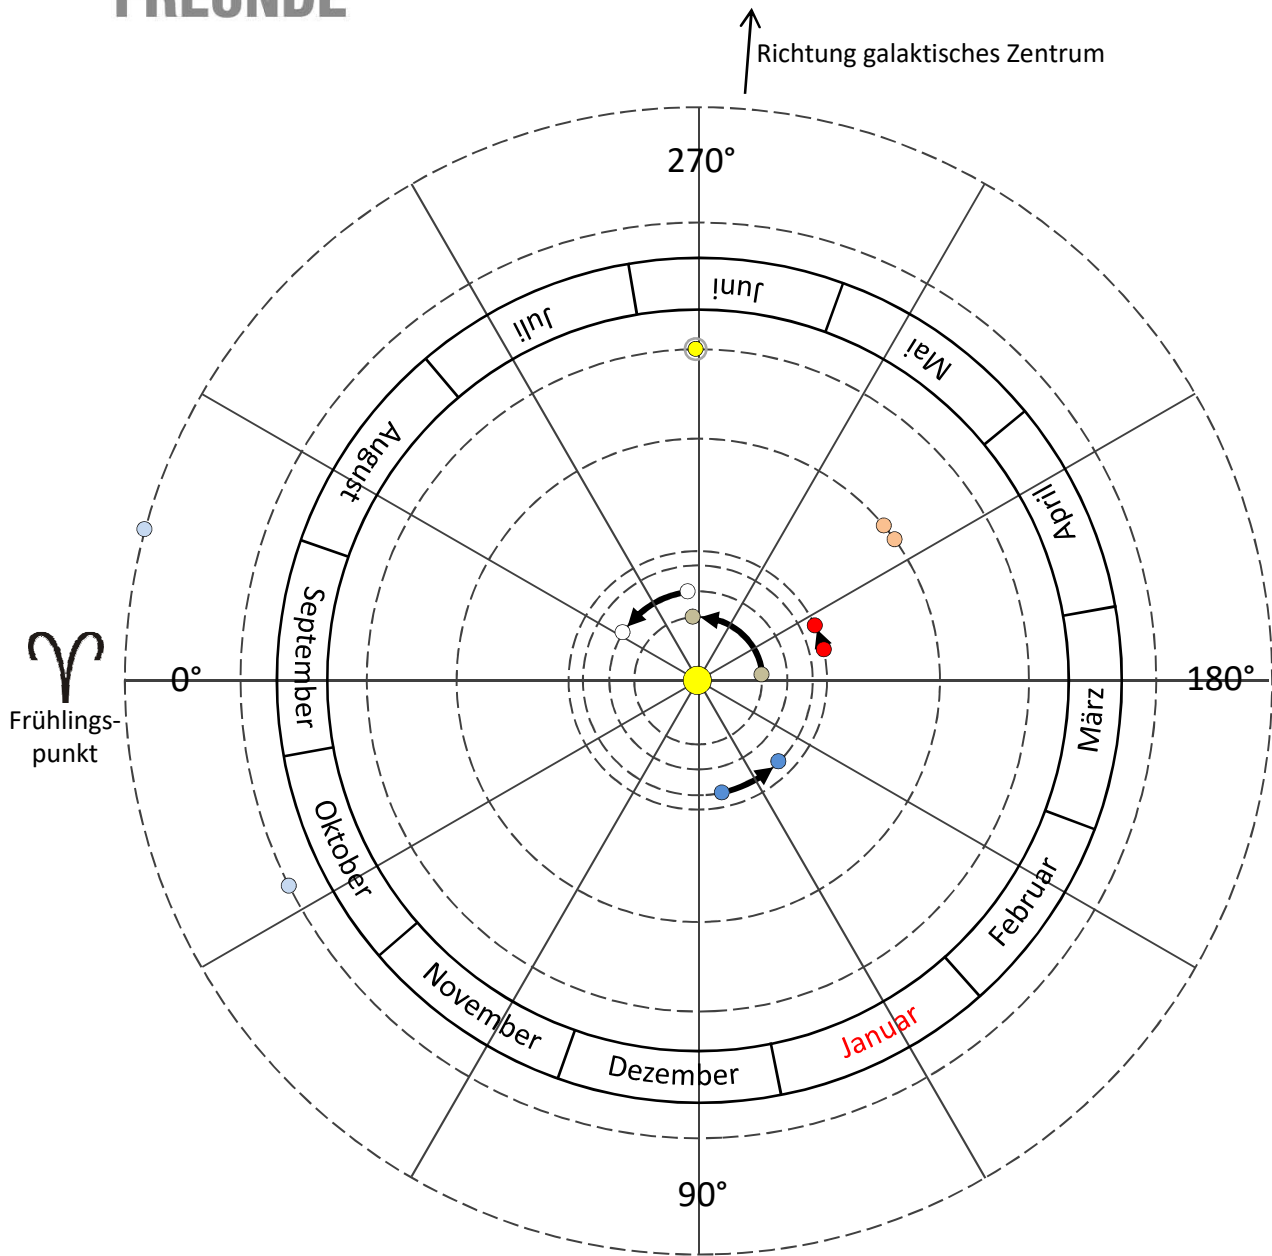

DIE STELLUNG DER PLANETEN IM SONNENSYSTEM

01.01. – 31.01.2018

| | | | | | |
|---|--------|--------------|---|---------|--------------|
| ● | Merkur | 185°... 275° | ● | Jupiter | 216°... 219° |
| ○ | Venus | 277°... 327° | ● | Saturn | 270°... 271° |
| ● | Erde | 102°... 134° | ● | Uranus | 025°... 026° |
| ● | Mars | 193°... 206° | ● | Neptun | 345° |