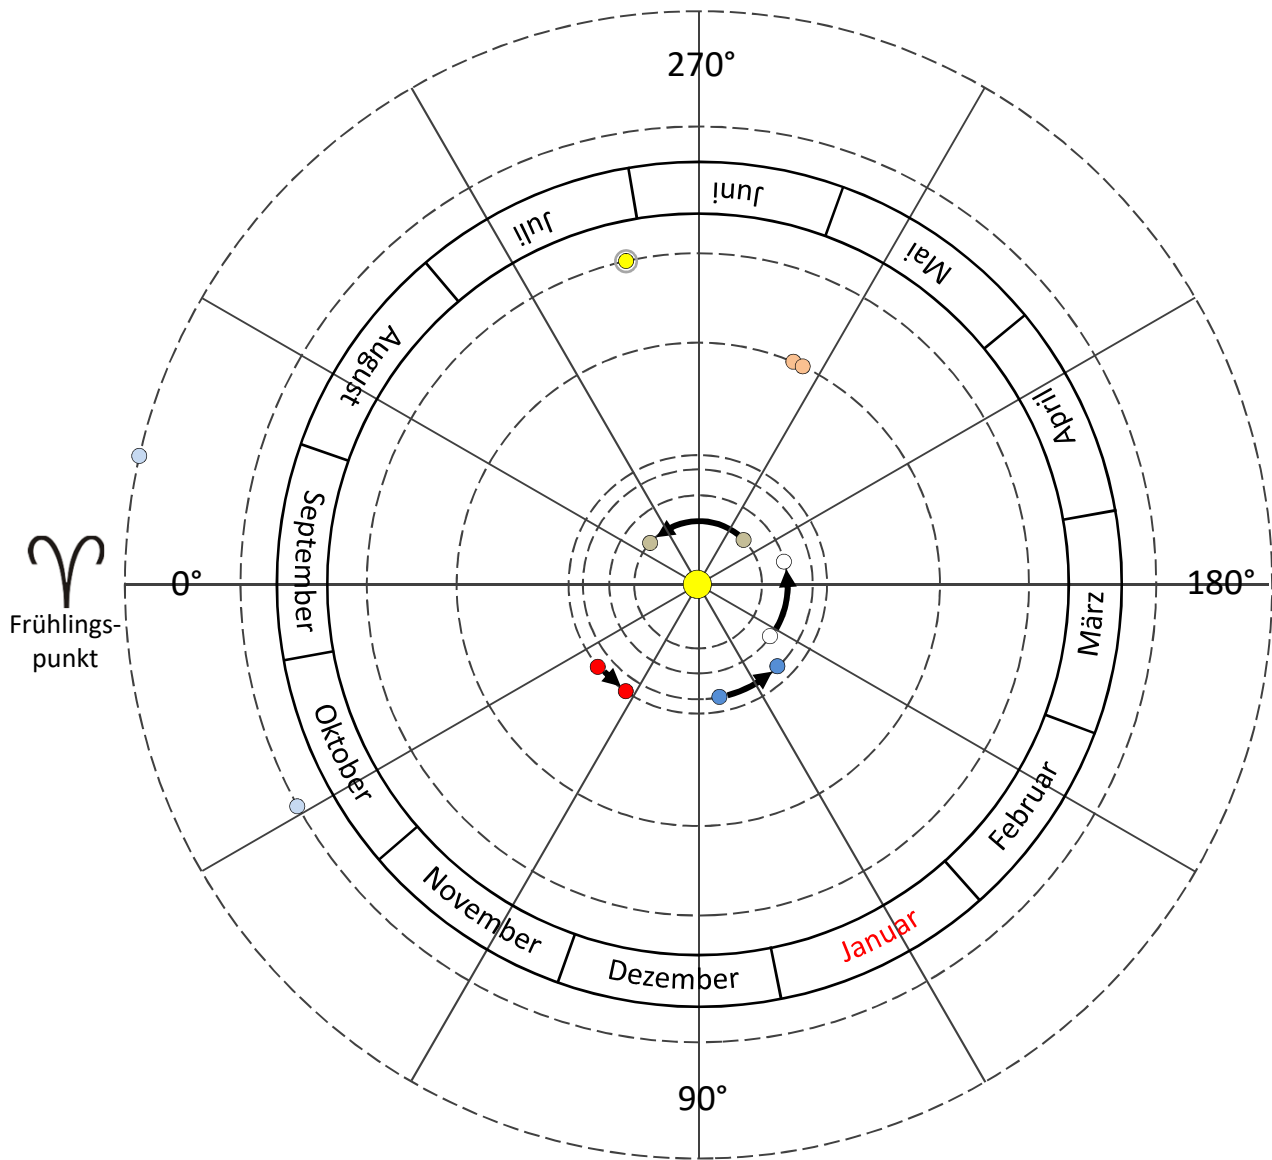

DIE STELLUNG DER PLANETEN IM SONNENSYSTEM 01.01. – 31.01.2019

↑ Richtung galaktisches Zentrum

●	Merkur	224°... 319°	●	Jupiter	245°... 247°
○	Venus	144°... 190°	●	Saturn	282°... 283°
●	Erde	101°... 134°	●	Uranus	029°
●	Mars	039°... 056°	●	Neptun	347°