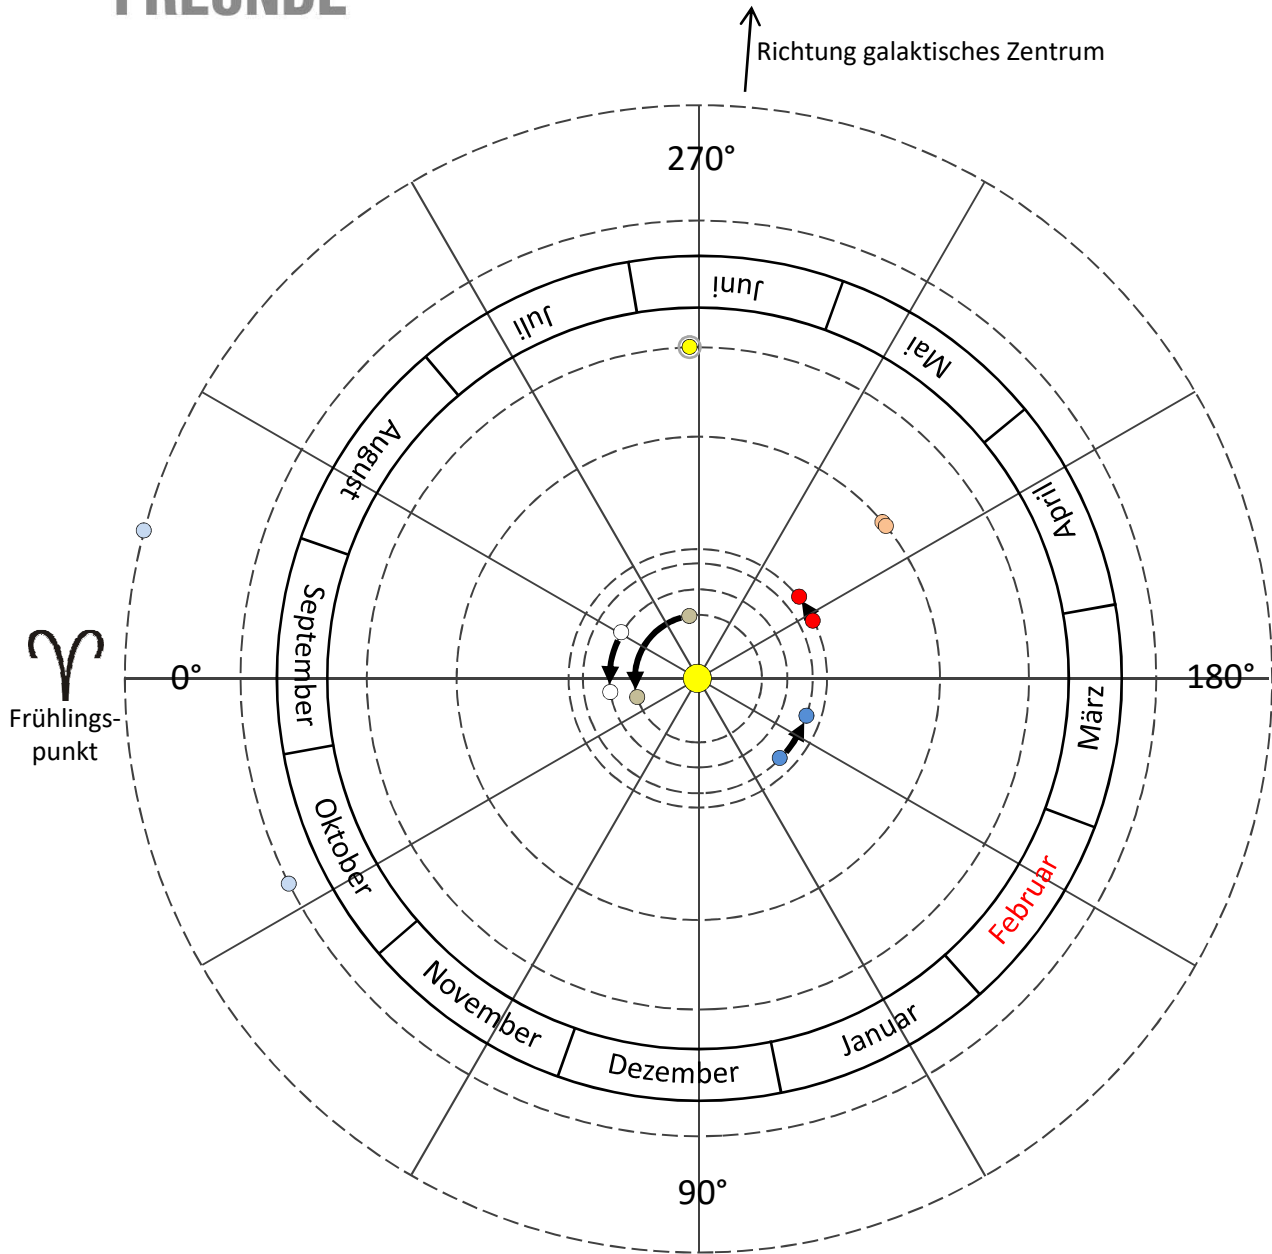

# DIE STELLUNG DER PLANETEN IM SONNENSYSTEM

01.02. – 28.02.2018

●	Merkur	278°... 018°	●	Jupiter	219°... 221°
○	Venus	329°... 009°	●	Saturn	271°... 272°
●	Erde	135°... 161°	●	Uranus	026°
●	Mars	207°... 219°	●	Neptun	345°