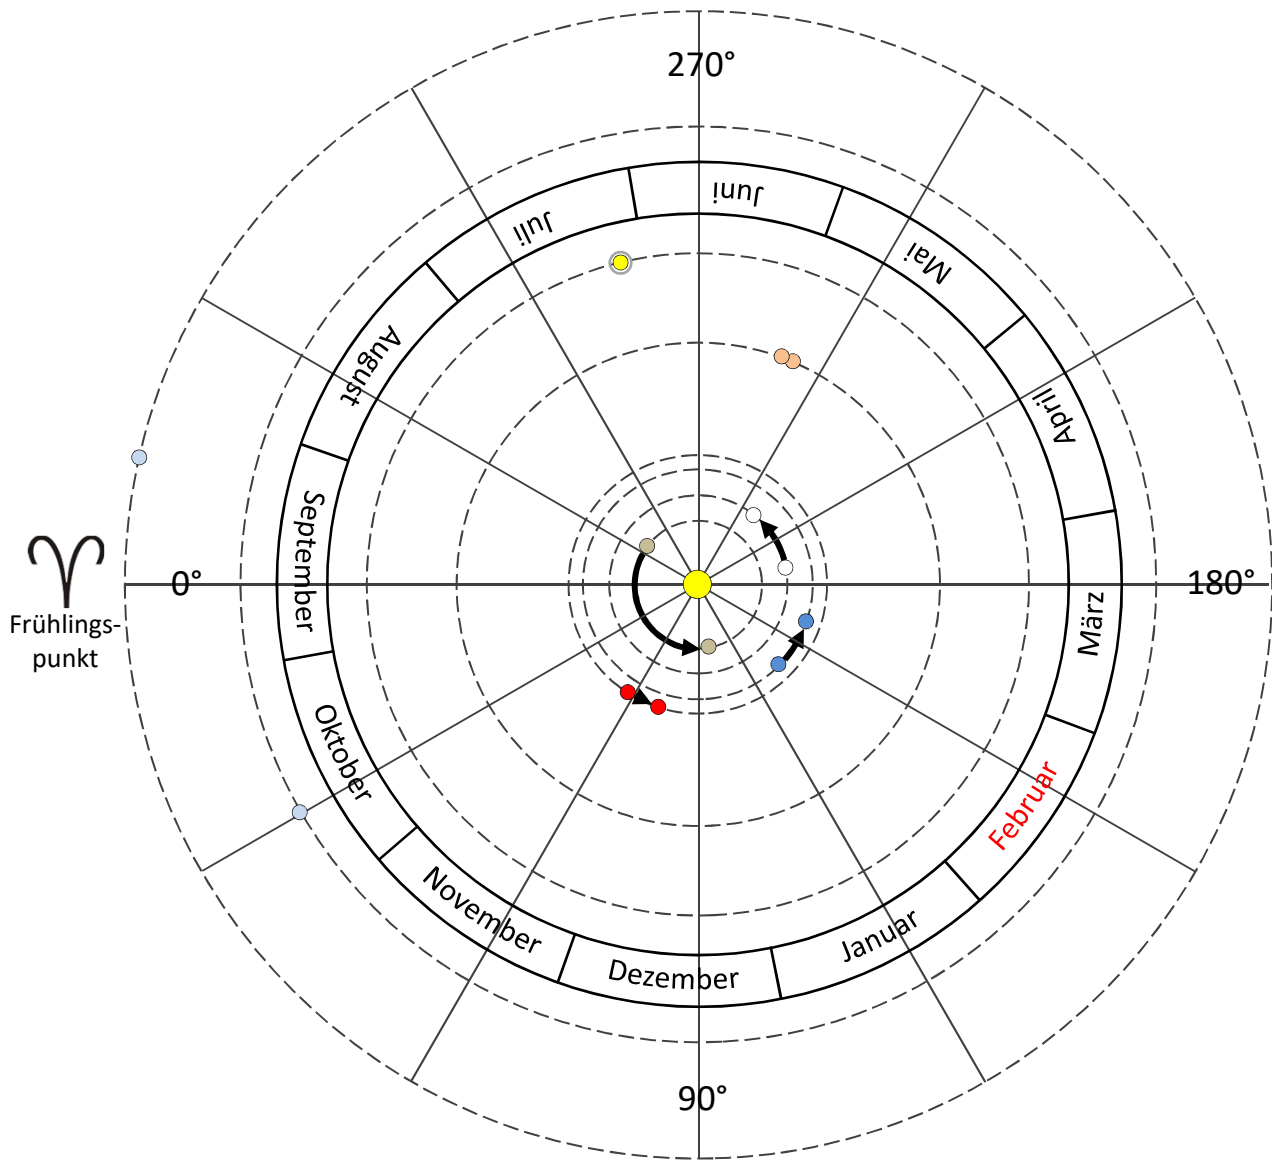

# DIE STELLUNG DER PLANETEN IM SONNENSYSTEM 01.02. – 28.02.2019

↑ Richtung galaktisches Zentrum

●	Merkur	323°... 098°	●	Jupiter	247°... 250°
○	Venus	191°... 232°	●	Saturn	283°... 284°
●	Erde	135°... 161°	●	Uranus	029°... 030°
●	Mars	057°... 072°	●	Neptun	347°