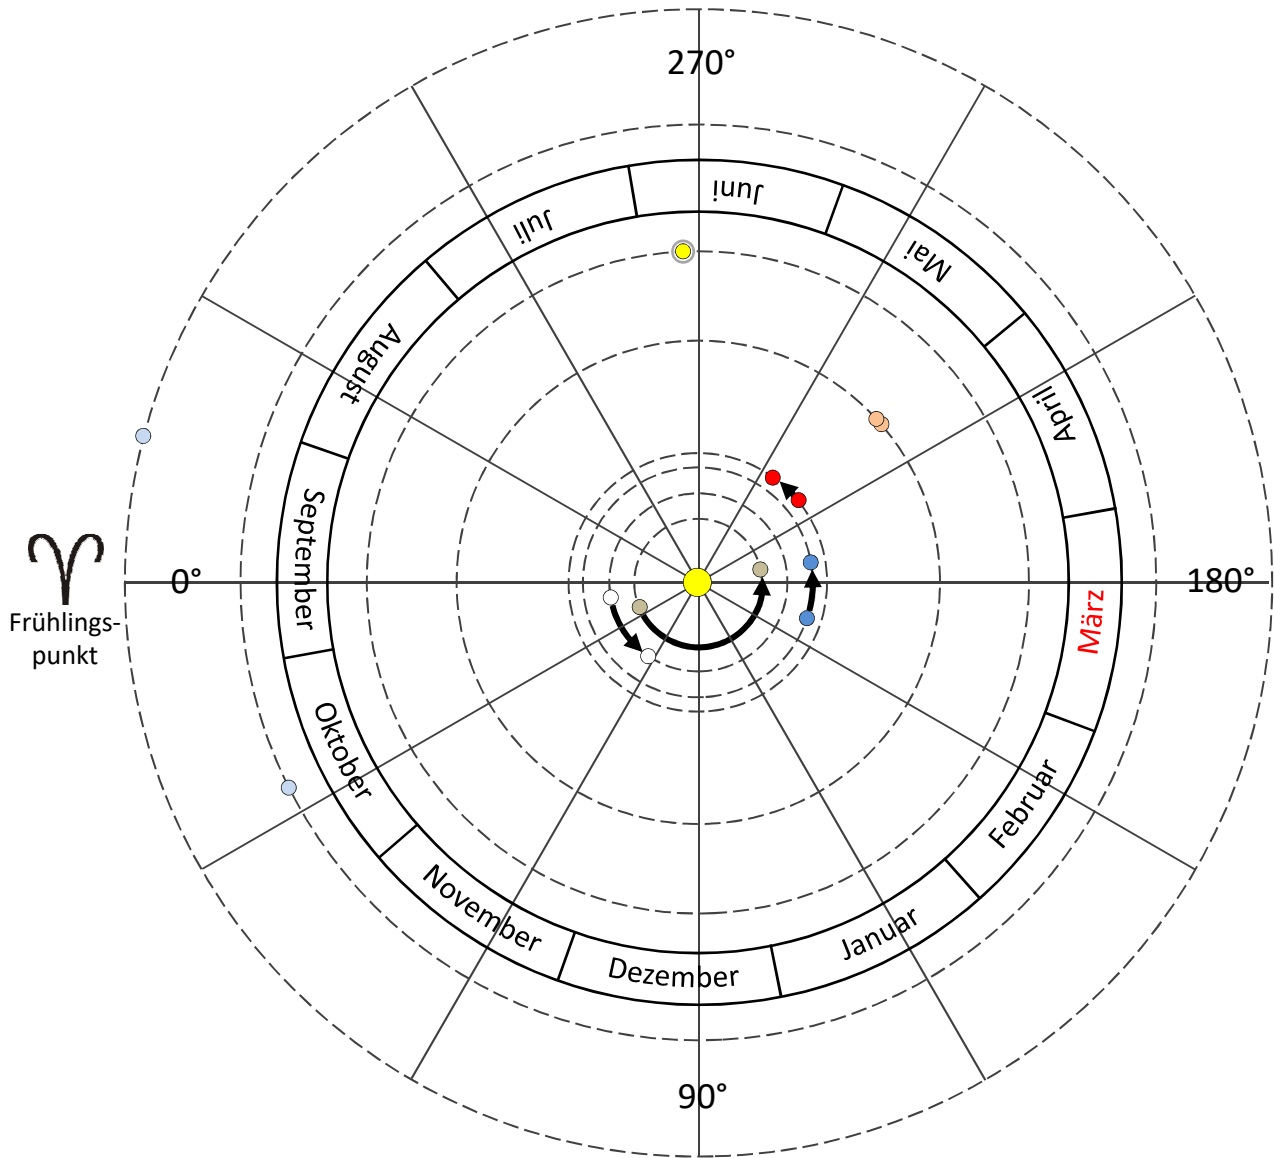

DIE STELLUNG DER PLANETEN IM SONNENSYSTEM

01.03. – 31.03.2018

↑ Richtung galaktisches Zentrum

● Merkur	023°... 188°	● Jupiter	221°... 223°
○ Venus	010°... 056°	● Saturn	272°... 273°
● Erde	162°... 190°	● Uranus	026°
● Mars	219°... 235°	● Neptun	345°