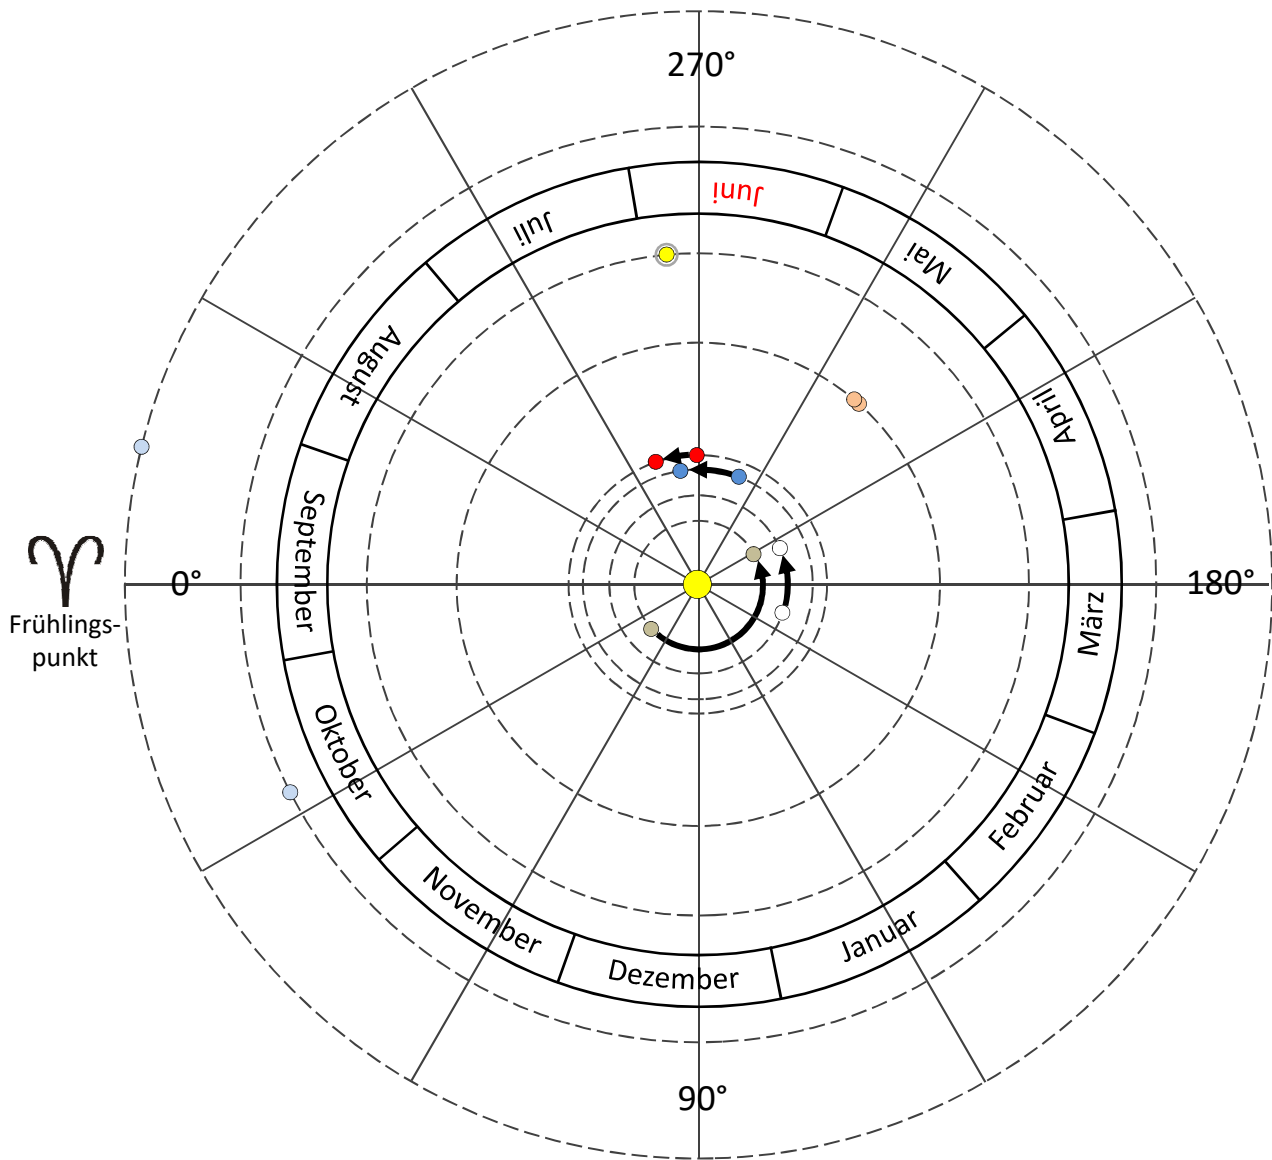

# DIE STELLUNG DER PLANETEN IM SONNENSYSTEM

01.06. – 30.06.2018

↑ Richtung galaktisches Zentrum

|   |        |              |   |         |              |
|---|--------|--------------|---|---------|--------------|
| ● | Merkur | 044°... 198° | ● | Jupiter | 228°... 230° |
| ○ | Venus  | 161°... 204° | ● | Saturn  | 275°... 276° |
| ● | Erde   | 249°... 279° | ● | Uranus  | 027°         |
| ● | Mars   | 271°... 289° | ● | Neptun  | 346°         |