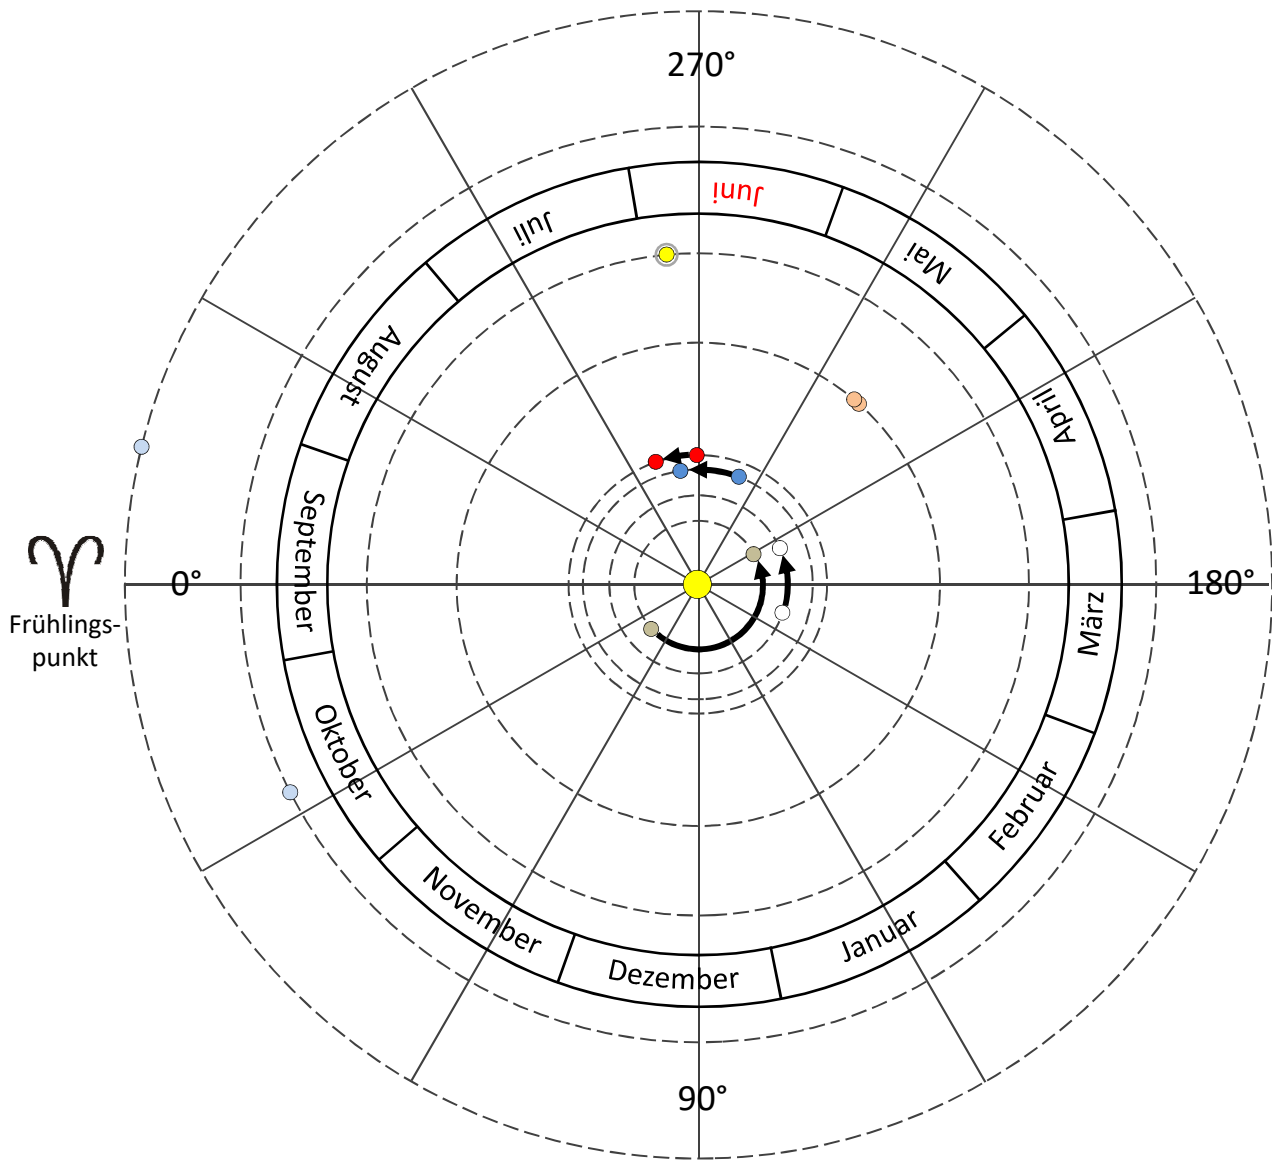

# DIE STELLUNG DER PLANETEN IM SONNENSYSTEM

01.06. – 30.06.2018

↑ Richtung galaktisches Zentrum

●	Merkur	044°... 198°	●	Jupiter	228°... 230°
○	Venus	161°... 204°	●	Saturn	275°... 276°
●	Erde	249°... 279°	●	Uranus	027°
●	Mars	271°... 289°	●	Neptun	346°