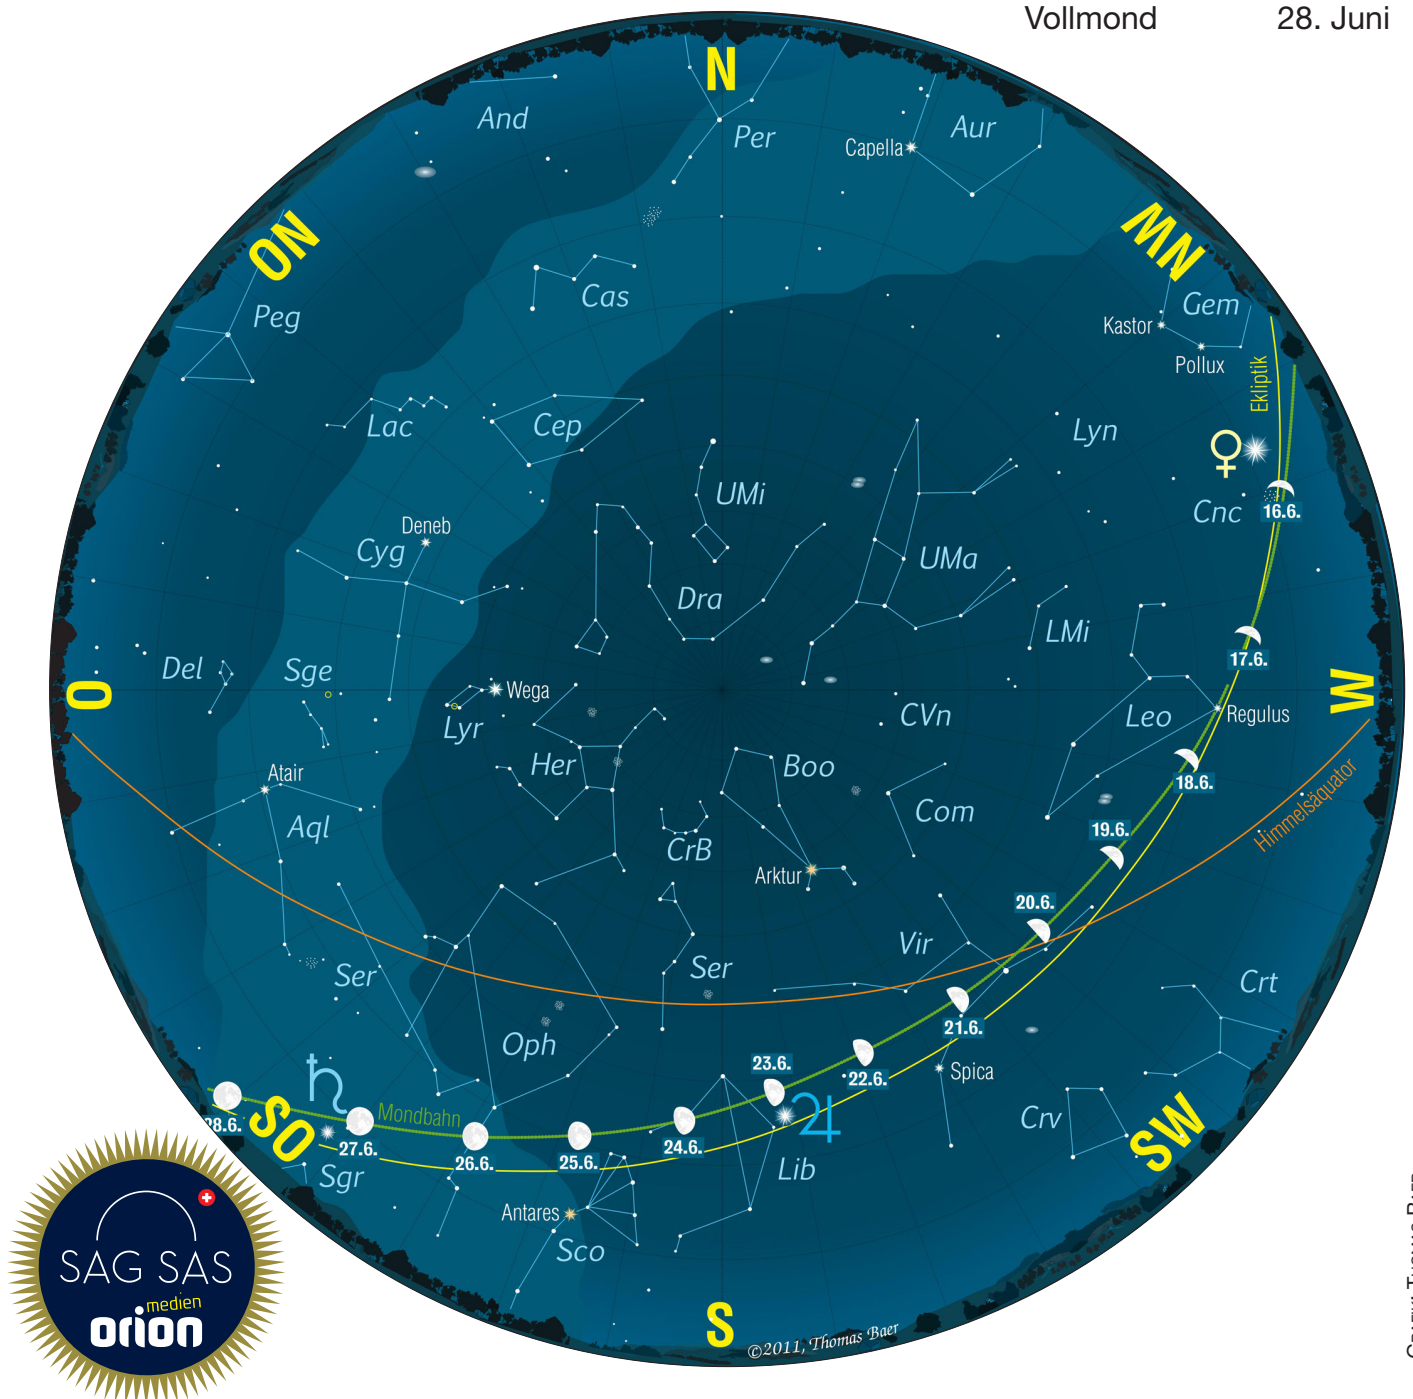

Sternkarte Juni 2018

Sternkarte

1. Juni	24:00 Uhr MESZ
16. Juni	23:00 Uhr MESZ
1. Juli	22:00 Uhr MESZ

Mond

Letztes Viertel	6. Juni
Neumond	13. Juni
Erstes Viertel	20. Juni
Vollmond	28. Juni

Der Anblick des Sternenhimmels im Juni 2018

Der Sommerhimmel beherrscht nun die Szene. In den kurzen Nächten sind im Süden die Sternbilder Waage, Skorpion und Schütze zu sehen, während das Sommerdreieck aus den Sternen Wega, Deneb und Atair hoch über uns funkelt. Nach Jupiter wird nun auch Saturn immer prominenter.

Die Milchstrasse schwingt sich von Südosten nach Nordwesten über den Himmel und ist erst um Mitternacht in mondscheinlosen Nächten gut zu beobachten.