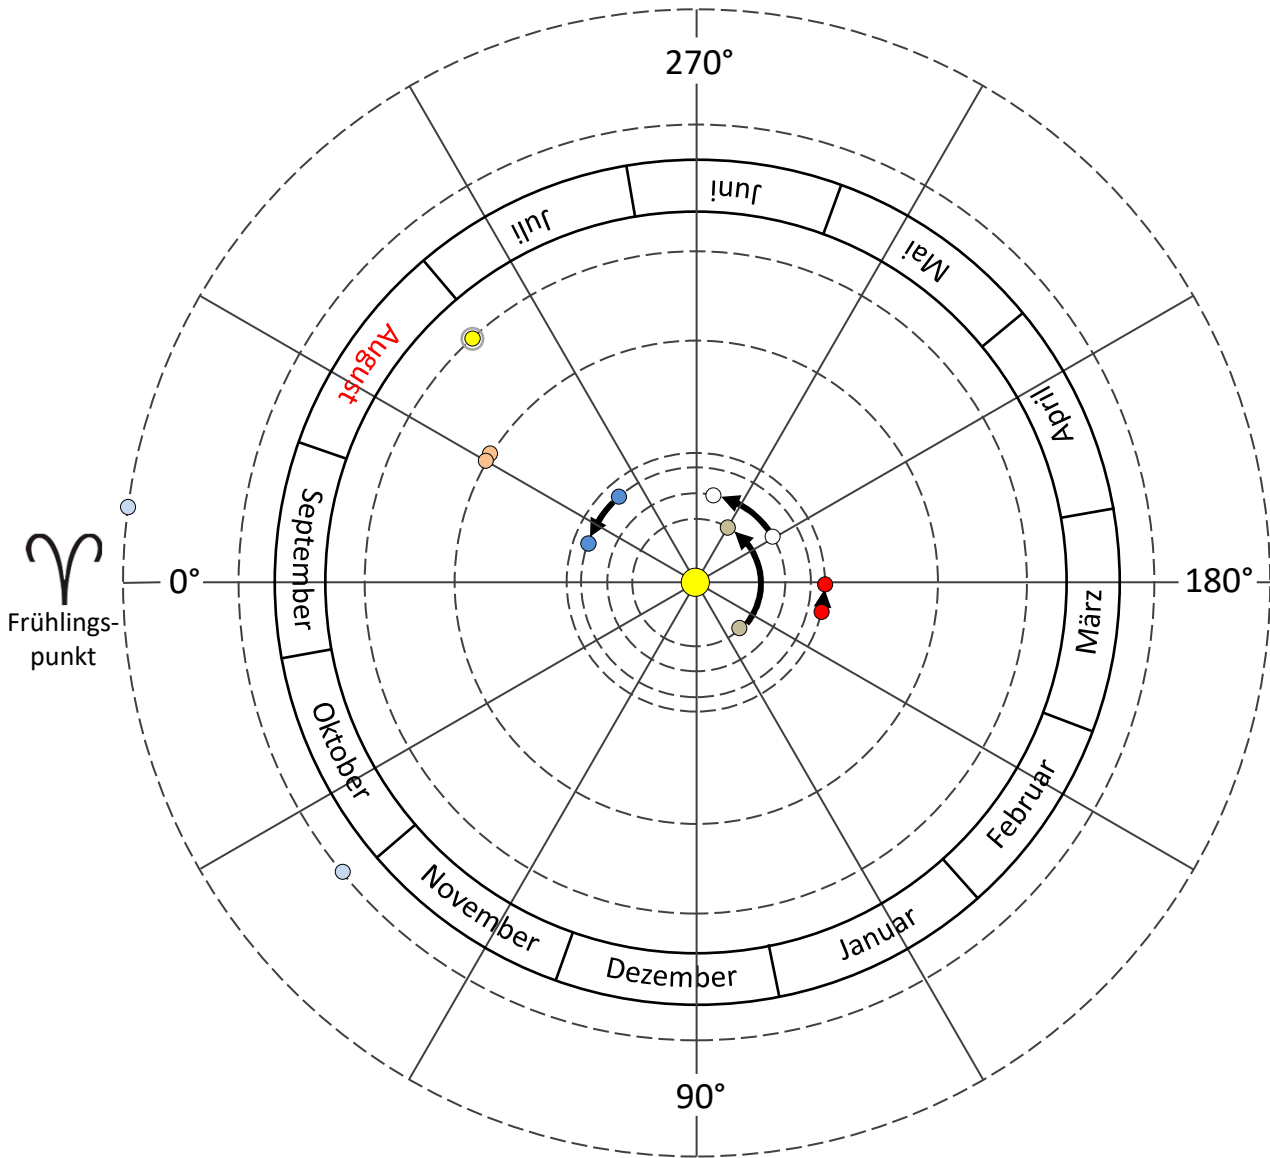

DIE STELLUNG DER PLANETEN IM SONNENSYSTEM

01.08. – 31.08.2021

↑
Richtung galaktisches Zentrum

●	Merkur	133°... 240°	●	Jupiter	328°... 330°
○	Venus	211°... 259°	●	Saturn	312°... 313°
●	Erde	312°... 340°	●	Uranus	039°
●	Mars	167°... 179°	●	Neptun	352°... 353°