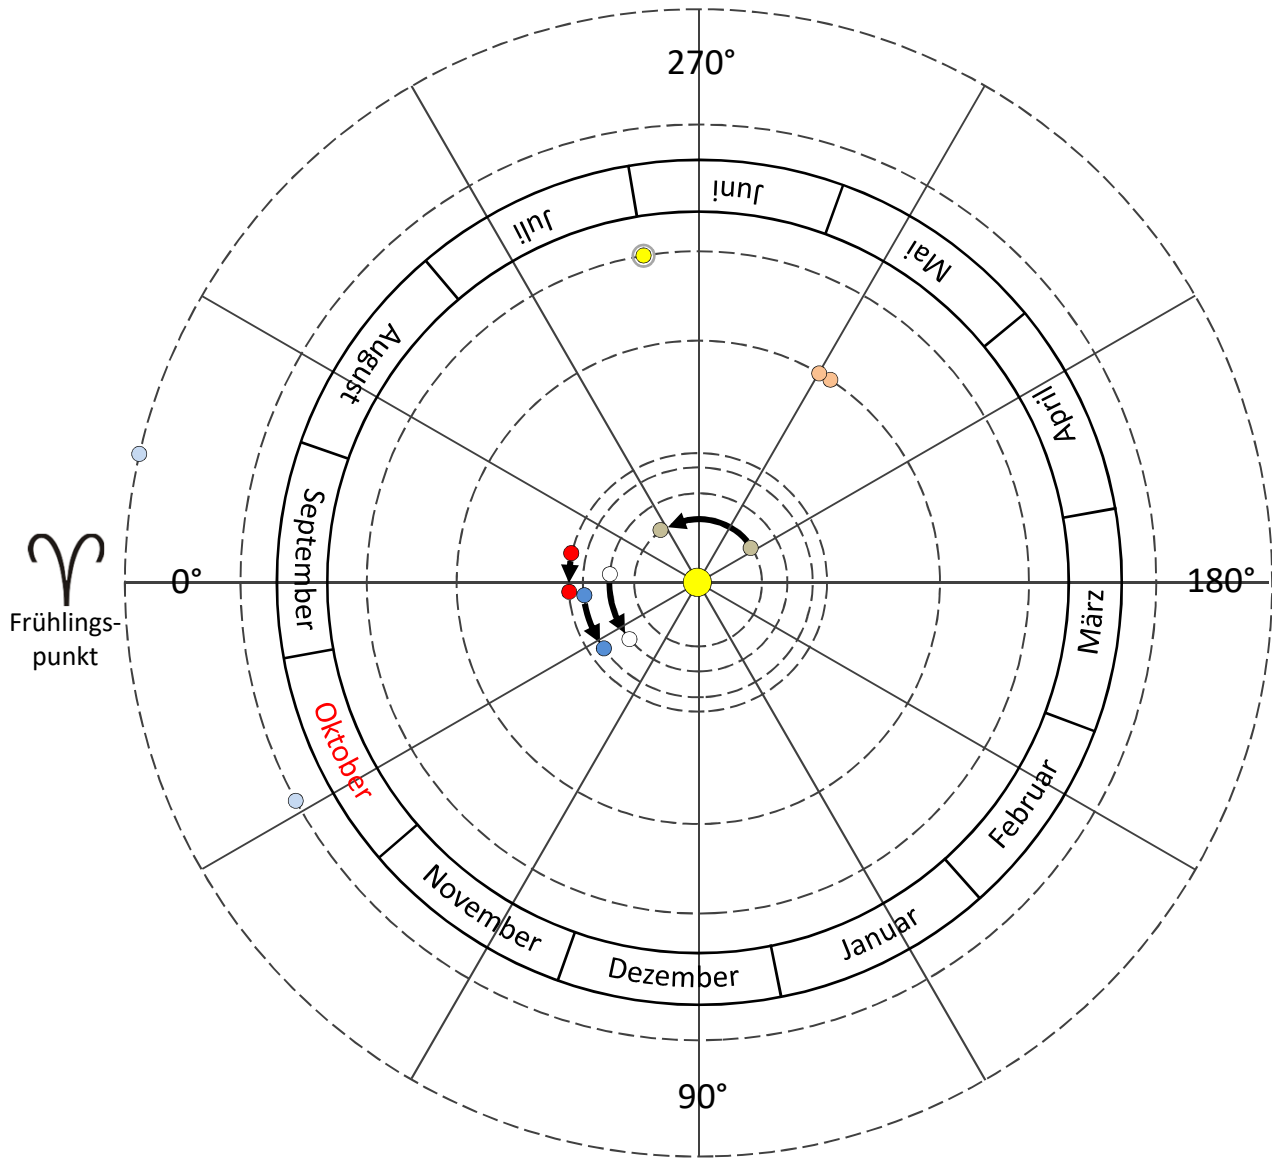

# DIE STELLUNG DER PLANETEN IM SONNENSYSTEM 01.10. – 31.10.2018

↑ Richtung galaktisches Zentrum

● Merkur	213°... 305°	● Jupiter	237°... 240°
○ Venus	355°... 039°	● Saturn	279°... 280°
● Erde	007°... 035°	● Uranus	028°
● Mars	347°... 005°	● Neptun	347°