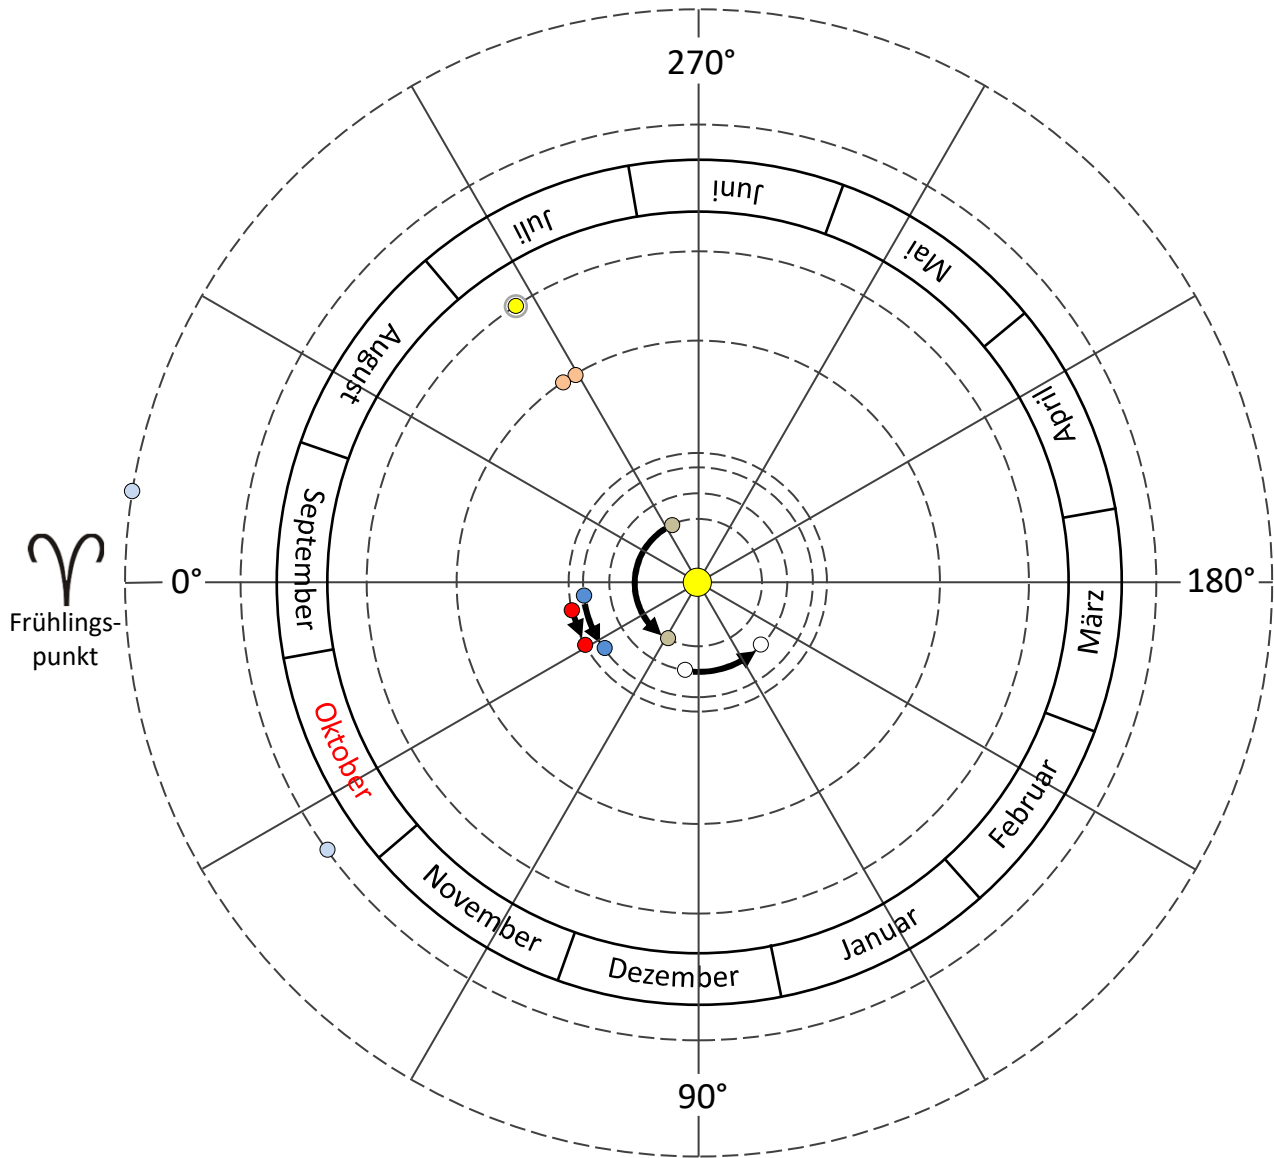

DIE STELLUNG DER PLANETEN IM SONNENSYSTEM

01.10. – 31.10.2020

↑ Richtung galaktisches Zentrum

| | | | |
|----------|--------------|-----------|--------------|
| ● Merkur | 294°... 062° | ● Jupiter | 301°... 304° |
| ○ Venus | 082°... 135° | ● Saturn | 303°... 304° |
| ● Erde | 007°... 035° | ● Uranus | 036° |
| ● Mars | 012°... 029° | ● Neptun | 351° |