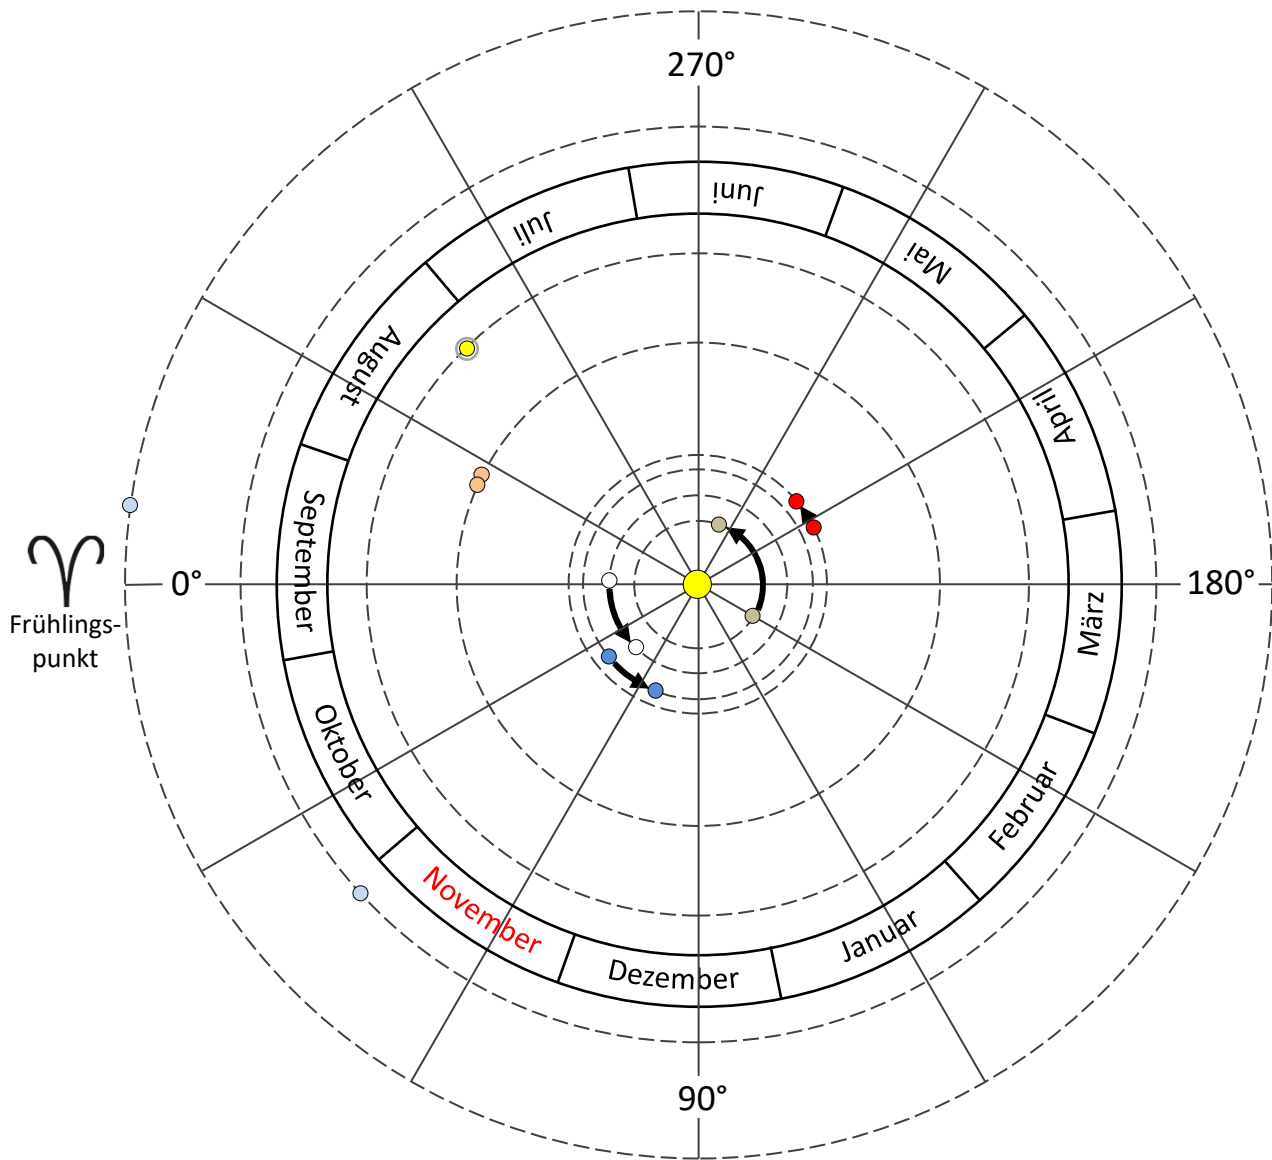

DIE STELLUNG DER PLANETEN IM SONNENSYSTEM 01.11. – 30.11.2021

↑ Richtung galaktisches Zentrum

● Merkur	150°... 250°	● Jupiter	333°... 336°
○ Venus	358°... 045°	● Saturn	313°... 314°
● Erde	039°... 068°	● Uranus	042°... 043°
● Mars	206°... 220°	● Neptun	352°