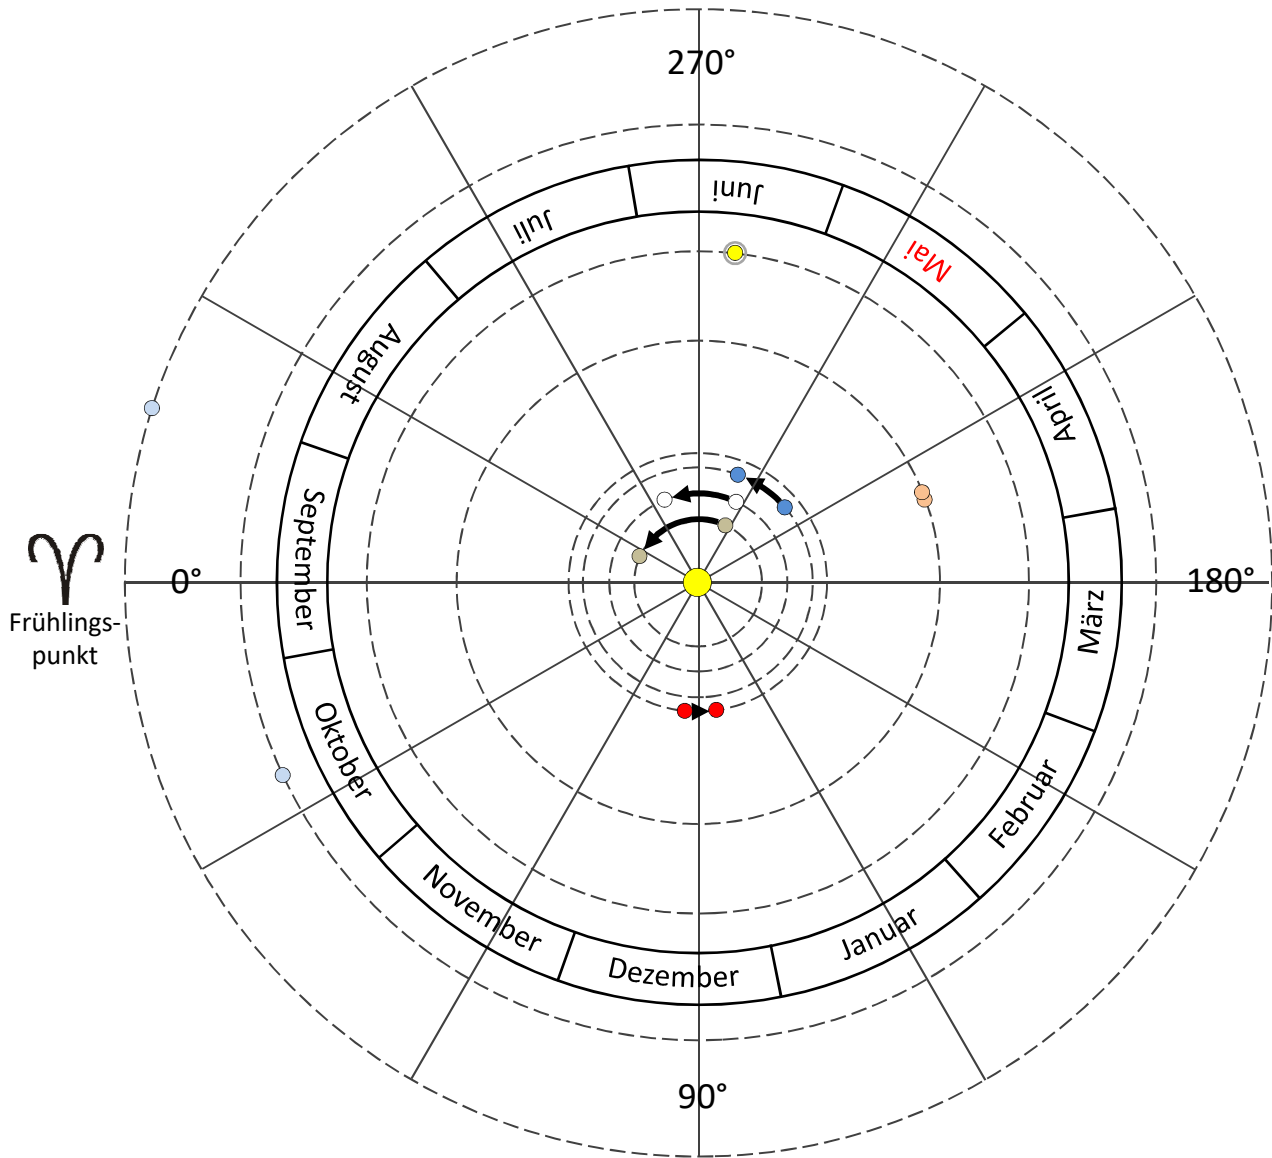

DIE STELLUNG DER PLANETEN IM SONNENSYSTEM 01.05. – 31.05.2017

↑ Richtung galaktisches Zentrum

● Merkur	243°... 336°	● Jupiter	200°... 202°
○ Venus	244°... 292°	● Saturn	263°... 264°
● Erde	221°... 250°	● Uranus	025°
● Mars	083°... 098°	● Neptun	342°