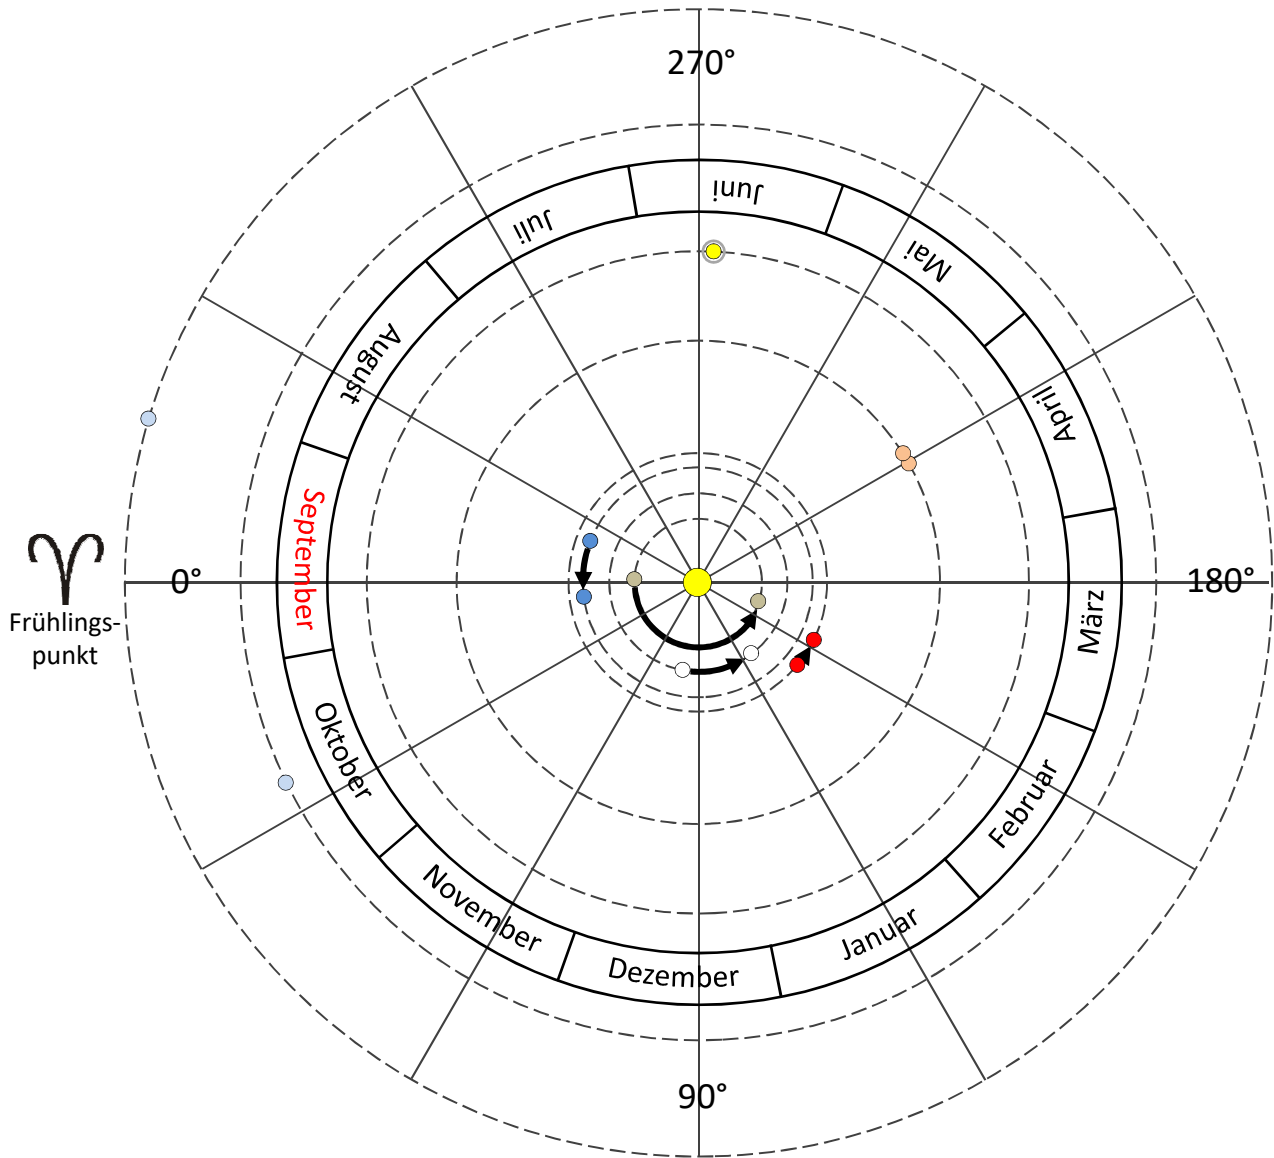

# DIE STELLUNG DER PLANETEN IM SONNENSYSTEM

01.09. – 30.09.2017

↑ Richtung galaktisches Zentrum

●	Merkur	358°... 162°	●	Jupiter	209°... 212°
○	Venus	080°... 127°	●	Saturn	267°... 268°
●	Erde	339°... 007°	●	Uranus	026°
●	Mars	140°... 153°	●	Neptun	343°