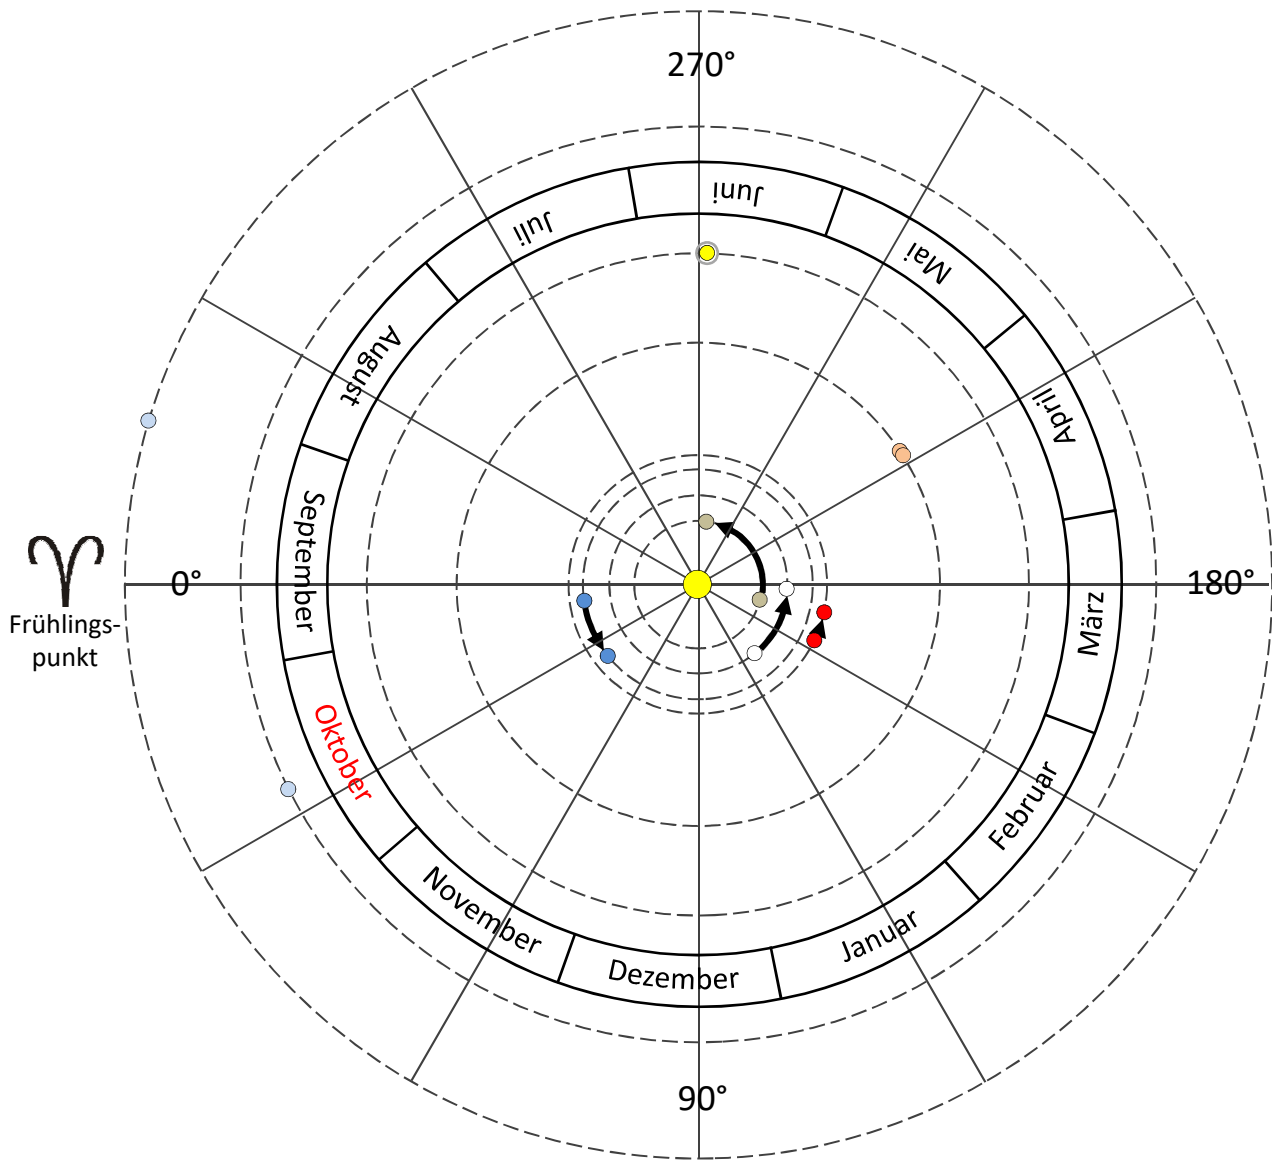

DIE STELLUNG DER PLANETEN IM SONNENSYSTEM

01.10. – 31.10.2017

↑ Richtung galaktisches Zentrum

● Merkur	166°... 263°	● Jupiter	212°... 214°
○ Venus	129°... 177°	● Saturn	268°... 269°
● Erde	008°... 038°	● Uranus	026°... 027°
● Mars	154°... 167°	● Neptun	343°